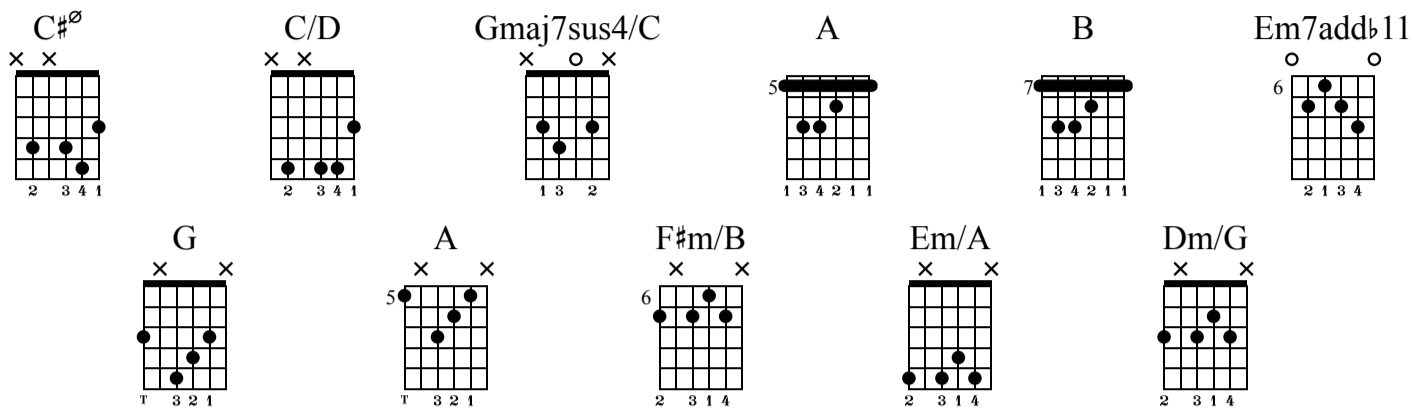

I Don't Need No Doctor

Trumpet Solo

John Mayer

Standard tuning

♩ = 90

Trumpet Solo

Chords: C#°, C/D, Gmaj7sus4/C, A, B

1 *mf*

TAB: 9 9 8 7 7 9 9 7 7 9 10 7 9 7 10

Chords: Em7addb11, G, A, Em7addb11, G, A

3

TAB: 7 7 10 7 9 9 7 9 8 10 12 10 8 9 7 7 5 9 7 9

Chords: Em7addb11, G, A, Em7addb11, G, A

5 6

TAB: 7 5 7 5 6 6 5 7 5 7 5 7 5 7 5 7

Chords: C#°, C/D, Gmaj7sus4/C, A, B

7 8

TAB: 9 8 7 9 9 7 7 10 7 (7) 4 5 7 4 5 7 9 8 10 12 10 8

Em7add♭11 G A Em7add♭11 G A

TAB: 7 7 | 7 7 9 9 | (9) 7 7 4 4 5 5

F#m/B Em/A Dm/G Em/A

TAB: 7 7 5 5 3 6 5 4 | 2 7 6 5 4 7 6 5 7 5 5 3 5

Em7add♭11 G A Em7add♭11 G A

TAB: (5) 5 7 5 5 7 9 12 9 12 | 14 12 17 17 17 17 17 17