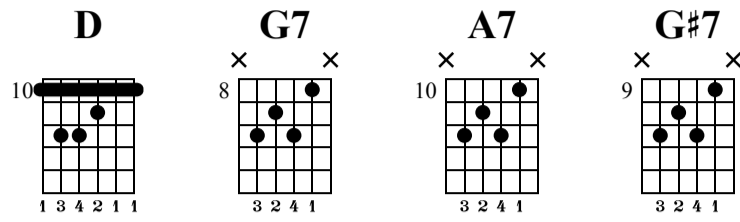

Backing Track

Key of D
Leadbelly

Standard tuning
♩ = 120

1 **D** 2 **D** 3 **D** 4 **D**

10-10 10-10 11-11 12-12 12-12 10-10 10-10 11-11 12-12 12-12 10-10 10-10 11-11 12-12 12-12 10-10 10-10 11-11 12-12 12-12 10-10 10-10 11-11 12-12 12-12

5 **G7** 6 **G7** 7 **D** 8 **D**

8 8 10-10 9 9 10-10 10-10 8 8 10-10 9 9 10-10 10-10 10-10 11-11 12-12 12-12 10-10 10-10 11-11 12-12 12-12 10-10 10-10 11-11 12-12 12-12 10-10 10-10 11-11 12-12 12-12

9 **A7** 10 **G7** 11 **D** 12 **G7 G#7 A7**